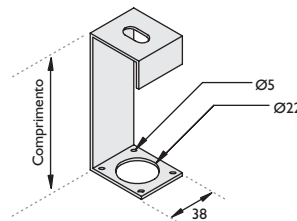

Grapa 3/8

Referência S 2.301

Acoplamento

Referência S 2.302

Cantoneira "ZZ"

Referência S 2.303

Suspensor para Cabo de Aço Ø 1/8"

Referência S 2.304

Gancho para Perfilado

Referência	Comprimento
S 2.305	Curto 100mm
S 2.306	Longo 150mm

Gancho para Luminária

Referência	Comprimento
S 2.307	Curto 100mm
S 2.308	Longo 150mm

Demonstrativo de Montagem