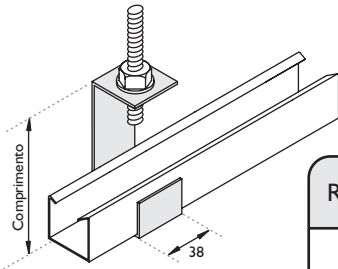

Grapa 3/8

Referência S 2.301

Acoplamento

Referência S 2.302

Cantoneira "ZZ"

Referência S 2.303

Suspensor para Cabo de Aço Ø 1/8"

Referência S 2.304

Gancho para Perfilado

Referência	Comprimento
S 2.305	Curto 100mm
S 2.306	Longo 150mm

Gancho para Luminária

Referência	Comprimento
S 2.307	Curto 100mm
S 2.308	Longo 150mm

Demonstrativo de Montagem