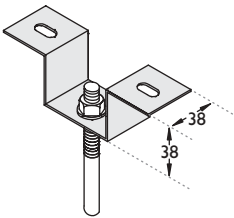

Grapa 3/8

Referência S 2.301

Acoplamento

Referência S 2.302

Cantoneira "ZZ"

Referência S 2.303

Suspensor para Cabo de Aço Ø 1/8"

Referência S 2.304

Gancho para Perfilado

Referência	Comprimento
S 2.305	Curto 100mm
S 2.306	Longo 150mm

Gancho para Luminária

Referência	Comprimento
S 2.307	Curto 100mm
S 2.308	Longo 150mm

Demonstrativo de Montagem