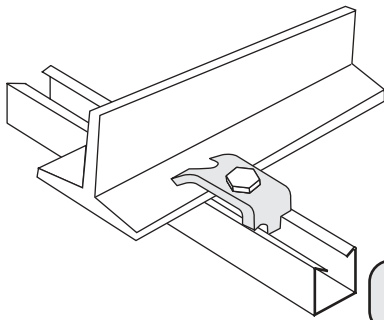

Grapa 3/8

Referência S 2.301

Acoplamento

Referência S 2.302

Cantoneira "ZZ"

Referência S 2.303

Suspensor para Cabo de Aço Ø 1/8"

Referência S 2.304

Gancho para Perfilado

Referência	Comprimento
S 2.305	Curto 100mm
S 2.306	Longo 150mm

Gancho para Luminária

Referência	Comprimento
S 2.307	Curto 100mm
S 2.308	Longo 150mm

Demonstrativo de Montagem