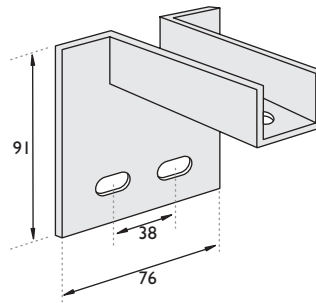

Grapa 3/8

Referência S 2.301

Acoplamento

Referência S 2.302

Cantoneira "ZZ"

Referência S 2.303

Suspensor para Cabo de Aço Ø 1/8"

Referência S 2.304

Gancho para Perfilado

Referência	Comprimento
S 2.305	Curto 100mm
S 2.306	Longo 150mm

Gancho para Luminária

Referência	Comprimento
S 2.307	Curto 100mm
S 2.308	Longo 150mm

Demonstrativo de Montagem