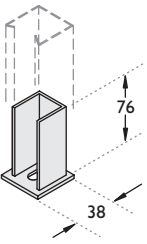

Sapata Rápida de 1 Furo

Referência	S 2.501
------------	---------

Sapata Interna de 4 Furos

Referência	S 2.502
------------	---------

Sapata Externa de 4 Furos

Referência	S 2.503
------------	---------

Arruela Adaptadora

Referência	Ø
S 2.504	1/4"
S 2.505	3/8"

Saída Final Ø 3/4"

Referência	S 2.506
------------	---------

Saída Superior

Referência	Ø Tubo
S 2.530	1/2"
S 2.531	3/4"
S 2.532	1"

Saída Dupla Lateral

Referência	Ø Tubo
S 2.540	1/2"
S 2.541	3/4"
S 2.542	1"

Saída Lateral

Referência	Ø Tubo
S 2.550	1/2"
S 2.551	3/4"
S 2.552	1"