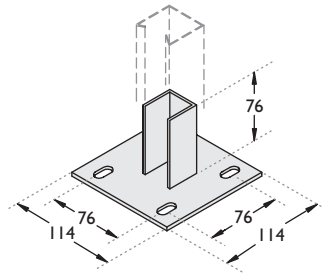

Sapata Rápida de 1 Furo

Referência	S 2.501
------------	---------

Sapata Interna de 4 Furos

Referência	S 2.502
------------	---------

Sapata Externa de 4 Furos

Referência	S 2.503
------------	---------

Arruela Adaptadora

Referência	Ø
S 2.504	1/4"
S 2.505	3/8"

Saída Final Ø 3/4"

Referência	S 2.506
------------	---------

Saída Superior

Referência	Ø Tubo
S 2.530	1/2"
S 2.531	3/4"
S 2.532	1"

Saída Dupla Lateral

Referência	Ø Tubo
S 2.540	1/2"
S 2.541	3/4"
S 2.542	1"

Saída Lateral

Referência	Ø Tubo
S 2.550	1/2"
S 2.551	3/4"
S 2.552	1"