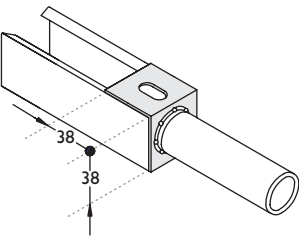

Sapata Rápida de 1 Furo

Referência	S 2.501
------------	---------

Sapata Interna de 4 Furos

Referência	S 2.502
------------	---------

Sapata Externa de 4 Furos

Referência	S 2.503
------------	---------

Arruela Adaptadora

Referência	Ø
S 2.504	1/4"
S 2.505	3/8"

Saída Final Ø 3/4"

Referência	S 2.506
------------	---------

Saída Superior

Referência	Ø Tubo
S 2.530	1/2"
S 2.531	3/4"
S 2.532	1"

Saída Dupla Lateral

Referência	Ø Tubo
S 2.540	1/2"
S 2.541	3/4"
S 2.542	1"

Saída Lateral

Referência	Ø Tubo
S 2.550	1/2"
S 2.551	3/4"
S 2.552	1"