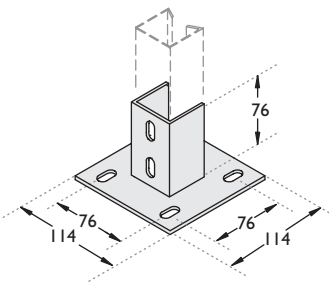

Sapata Rápida de 1 Furo

Referência	S 2.501
------------	---------

Sapata Interna de 4 Furos

Referência	S 2.502
------------	---------

Sapata Externa de 4 Furos

Referência	S 2.503
------------	---------

Arruela Adaptadora

Referência	Ø
S 2.504	1/4"
S 2.505	3/8"

Saída Final Ø 3/4"

Referência	S 2.506
------------	---------

Saída Superior

Referência	Ø Tubo
S 2.530	1/2"
S 2.531	3/4"
S 2.532	1"

Saída Dupla Lateral

Referência	Ø Tubo
S 2.540	1/2"
S 2.541	3/4"
S 2.542	1"

Saída Lateral

Referência	Ø Tubo
S 2.550	1/2"
S 2.551	3/4"
S 2.552	1"