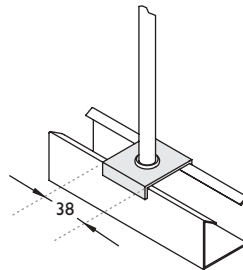

Sapata Rápida de 1 Furo

Referência	S 2.501
------------	---------

Sapata Interna de 4 Furos

Referência	S 2.502
------------	---------

Sapata Externa de 4 Furos

Referência	S 2.503
------------	---------

Arruela Adaptadora

Referência	Ø
S 2.504	1/4"
S 2.505	3/8"

Saída Final Ø 3/4"

Referência	S 2.506
------------	---------

Saída Superior

Referência	Ø Tubo
S 2.530	1/2"
S 2.531	3/4"
S 2.532	1"

Saída Dupla Lateral

Referência	Ø Tubo
S 2.540	1/2"
S 2.541	3/4"
S 2.542	1"

Saída Lateral

Referência	Ø Tubo
S 2.550	1/2"
S 2.551	3/4"
S 2.552	1"