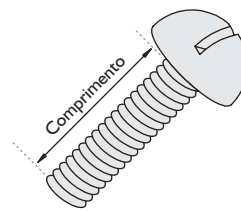

Porca Sextavada

Referência	Rosca
S 3.001	1/4"
S 3.002	5/16"
S 3.003	3/8"

Porca Estampada Baixa

Referência	Rosca
S 3.004	1/4"

Arruela Lisa

Referência	Diâmetro
S 3.005	1/4"
S 3.006	5/16"
S 3.007	3/8"

Arruela de Pressão

Referência	Diâmetro
S 3.008	1/4"
S 3.009	5/16"
S 3.010	3/8"

Parafuso Cabeça Lentilha Auto Travante

Referência	Rosca / Comprimento
S 3.101	1/4" x 5/8"
S 3.102	1/4" x 3/4"

Parafuso Cabeça Lentilha

Referência	Rosca / Comprimento
S 3.103	1/4" x 5/8"
S 3.104	1/4" x 3/4"

Parafuso Cabeça Sextavada

Referência	Rosca / Comprimento
S 3.105	3/8" x 1"
S 3.106	3/8" x 1 1/2"
S 3.107	3/8" x 2 1/2"

Parafuso Cabeça Redonda

Referência	Rosca / Comprimento
S 3.108	1/4" x 3/4"
S 3.109	1/4" x 1"