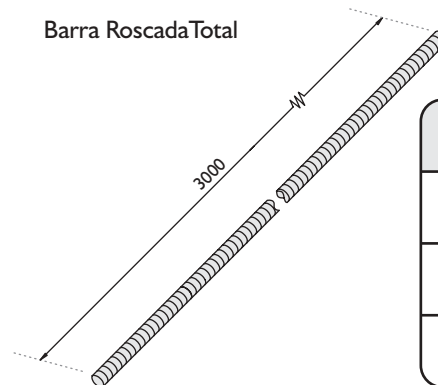

Referência	Diâmetro
S 3.008	1/4"
S 3.009	5/16"
S 3.010	3/8"

Parafuso Cabeça Lentilha Auto Travante

Referência	Rosca / Comprimento
S 3.101	1/4" x 5/8"
S 3.102	1/4" x 3/4"

Parafuso Cabeça Lentilha

Referência	Rosca / Comprimento
S 3.103	1/4" x 5/8"
S 3.104	1/4" x 3/4"

Parafuso Cabeça Sextavada

Referência	Rosca / Comprimento
S 3.105	3/8" x 1"
S 3.106	3/8" x 1 1/2"
S 3.107	3/8" x 2 1/2"

Parafuso Cabeça Redonda

Referência	Rosca / Comprimento
S 3.108	1/4" x 3/4"
S 3.109	1/4" x 1"

Prolongador para Barra Roscada

Referência	Rosca / Comprimento
S 3.201	1/4" x 25mm
S 3.202	1/4" x 50mm
S 3.203	5/16" x 25mm
S 3.204	5/16" x 50mm
S 3.205	3/8" x 25mm
S 3.206	3/8" x 50mm

Barra Roscada Total

Referência	Rosca
S 3.301	1/4"
S 3.302	5/16"
S 3.303	3/8"