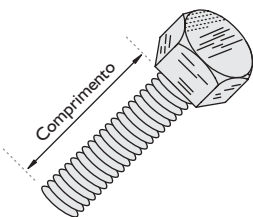

Porca Sextavada

Referência	Rosca
S 3.001	1/4"
S 3.002	5/16"
S 3.003	3/8"

Porca Estampada Baixa

Referência	Rosca
S 3.004	1/4"

Arruela Lisa

Referência	Diâmetro
S 3.005	1/4"
S 3.006	5/16"
S 3.007	3/8"

Arruela de Pressão

Referência	Diâmetro
S 3.008	1/4"
S 3.009	5/16"
S 3.010	3/8"

Parafuso Cabeça Lentilha Auto Travante

Referência	Rosca / Comprimento
S 3.101	1/4" x 5/8"
S 3.102	1/4" x 3/4"

Parafuso Cabeça Lentilha

Referência	Rosca / Comprimento
S 3.103	1/4" x 5/8"
S 3.104	1/4" x 3/4"

Parafuso Cabeça Sextavada

Referência	Rosca / Comprimento
S 3.105	3/8" x 1"
S 3.106	3/8" x 1 1/2"
S 3.107	3/8" x 2 1/2"

Parafuso Cabeça Redonda

Referência	Rosca / Comprimento
S 3.108	1/4" x 3/4"
S 3.109	1/4" x 1"