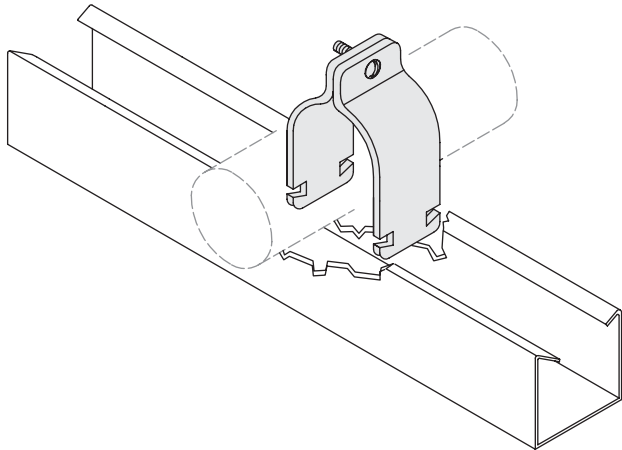

### Abraçadeira "U" Perfil com Parafuso

Referência	Ø Tubo (pol)	Ø Tubo (mm)	Chapa
S 4.201	1/2"	21,3	20
S 4.202	3/4"	26,6	20
S 4.203	1"	33,4	20
S 4.204	1 1/4"	42,1	20
S 4.205	1 1/2"	48,2	18
S 4.206	2"	60,3	18
S 4.207	2 1/2"	73,0	18
S 4.208	3"	88,9	18
S 4.209	3 1/2"	101,6	18
S 4.210	4"	114,3	18

### Abraçadeira "U" Perfil com Cunha

Referência	Ø Tubo (pol)	Ø Tubo (mm)	Chapa
S 4.211	1/2"	21,3	20
S 4.212	3/4"	26,6	20
S 4.213	1"	33,4	20
S 4.214	1 1/4"	42,1	20
S 4.215	1 1/2"	48,2	18
S 4.216	2"	60,3	18
S 4.217	2 1/2"	73,0	18
S 4.218	3"	88,9	18
S 4.219	3 1/2"	101,6	18
S 4.220	4"	114,3	18

O diâmetro externo do Tubo pode variar até 1% do indicado na tabela acima