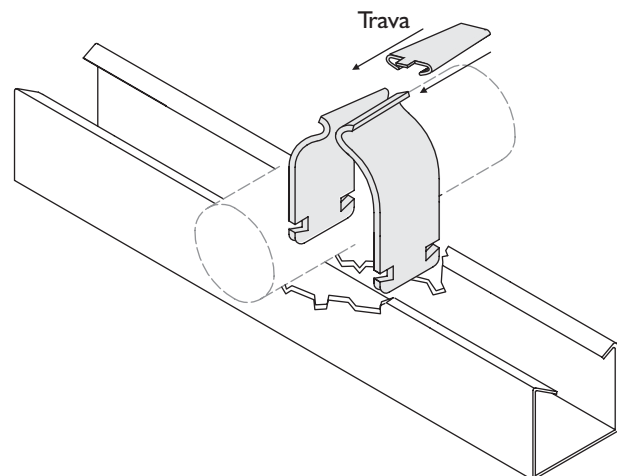

### Abraçadeira "U" Perfil com Parafuso

Referência	Ø Tubo (pol)	Ø Tubo (mm)	Chapa
S 4.201	1/2"	21,3	20
S 4.202	3/4"	26,6	20
S 4.203	1"	33,4	20
S 4.204	1 1/4"	42,1	20
S 4.205	1 1/2"	48,2	18
S 4.206	2"	60,3	18
S 4.207	2 1/2"	73,0	18
S 4.208	3"	88,9	18
S 4.209	3 1/2"	101,6	18
S 4.210	4"	114,3	18

### Abraçadeira "U" Perfil com Cunha

Referência	Ø Tubo (pol)	Ø Tubo (mm)	Chapa
S 4.211	1/2"	21,3	20
S 4.212	3/4"	26,6	20
S 4.213	1"	33,4	20
S 4.214	1 1/4"	42,1	20
S 4.215	1 1/2"	48,2	18
S 4.216	2"	60,3	18
S 4.217	2 1/2"	73,0	18
S 4.218	3"	88,9	18
S 4.219	3 1/2"	101,6	18
S 4.220	4"	114,3	18

O diâmetro externo do Tubo pode variar até 1% do indicado na tabela acima