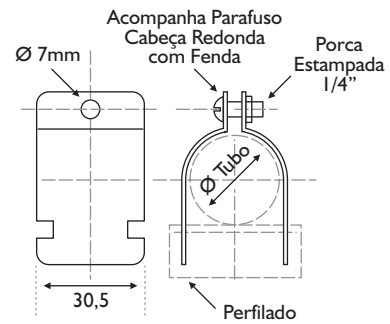

### Abraçadeira "U" Perfil com Parafuso

Referência	Ø Tubo (pol)	Ø Tubo (mm)	Chapa
S 4.201	1/2"	21,3	20
S 4.202	3/4"	26,6	20
S 4.203	1"	33,4	20
S 4.204	1 1/4"	42,1	20
S 4.205	1 1/2"	48,2	18
S 4.206	2"	60,3	18
S 4.207	2 1/2"	73,0	18
S 4.208	3"	88,9	18
S 4.209	3 1/2"	101,6	18
S 4.210	4"	114,3	18

### Abraçadeira "U" Perfil com Cunha

Referência	Ø Tubo (pol)	Ø Tubo (mm)	Chapa
S 4.211	1/2"	21,3	20
S 4.212	3/4"	26,6	20
S 4.213	1"	33,4	20
S 4.214	1 1/4"	42,1	20
S 4.215	1 1/2"	48,2	18
S 4.216	2"	60,3	18
S 4.217	2 1/2"	73,0	18
S 4.218	3"	88,9	18
S 4.219	3 1/2"	101,6	18
S 4.220	4"	114,3	18

O diâmetro externo do Tubo pode variar até 1% do indicado na tabela acima