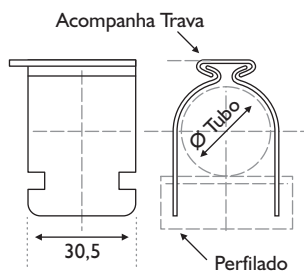

### Abraçadeira "U" Perfil com Parafuso

Referência	Ø Tubo (pol)	Ø Tubo (mm)	Chapa
S 4.201	1/2"	21,3	20
S 4.202	3/4"	26,6	20
S 4.203	1"	33,4	20
S 4.204	1 1/4"	42,1	20
S 4.205	1 1/2"	48,2	18
S 4.206	2"	60,3	18
S 4.207	2 1/2"	73,0	18
S 4.208	3"	88,9	18
S 4.209	3 1/2"	101,6	18
S 4.210	4"	114,3	18

### Abraçadeira "U" Perfil com Cunha

Referência	Ø Tubo (pol)	Ø Tubo (mm)	Chapa
S 4.211	1/2"	21,3	20
S 4.212	3/4"	26,6	20
S 4.213	1"	33,4	20
S 4.214	1 1/4"	42,1	20
S 4.215	1 1/2"	48,2	18
S 4.216	2"	60,3	18
S 4.217	2 1/2"	73,0	18
S 4.218	3"	88,9	18
S 4.219	3 1/2"	101,6	18
S 4.220	4"	114,3	18

O diâmetro externo do Tubo pode variar até 1% do indicado na tabela acima