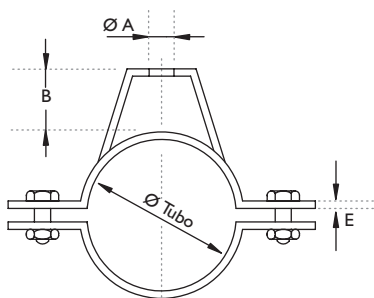

Abraçadeira União Horizontal

Acompanha Porcas e Parafusos Sextavados

Referência	Ø Tubo (pol)	Ø Tubo (mm)	Ø A (mm)	B (mm)	L (mm)	E (pol)
S 4.351	1/2"	21,3	11	35	32	3/16"
S 4.352	3/4"	26,6	11	35	32	3/16"
S 4.353	1"	33,4	11	35	32	3/16"
S 4.354	1 1/4"	42,1	11	35	32	3/16"
S 4.355	1 1/2"	48,2	11	35	32	3/16"
S 4.356	2"	60,3	11	35	32	3/16"
S 4.357	2 1/2"	73,0	14	45	38	1/4"
S 4.358	3"	88,9	14	45	38	1/4"
S 4.359	3 1/2"	101,6	14	45	38	1/4"
S 4.360	4"	114,3	14	50	38	1/4"
S 4.361	5"	141,3	14	50	38	1/4"
S 4.362	6"	168,3	14	50	38	1/4"
S 4.363	8"	219,1	14	55	38	1/4"
S 4.364	10"	273,0	14	55	38	1/4"
S 4.365	12"	323,8	14	55	38	1/4"

Abraçadeira União Vertical

Referência	Ø Tubo (pol)	Ø Tubo (mm)	Ø A (mm)	B (mm)	L (mm)	E (pol)
S 4.371	1/2"	21,3	11	85	32	3/16"
S 4.372	3/4"	26,6	11	85	32	3/16"
S 4.373	1"	33,4	11	85	32	3/16"
S 4.374	1 1/4"	42,1	11	85	32	3/16"
S 4.375	1 1/2"	48,2	11	85	32	3/16"
S 4.376	2"	60,3	11	85	32	3/16"
S 4.377	2 1/2"	73,0	14	100	38	1/4"
S 4.378	3"	88,9	14	100	38	1/4"
S 4.379	3 1/2"	101,6	14	100	38	1/4"
S 4.380	4"	114,3	14	100	38	1/4"
S 4.381	5"	141,3	14	110	38	1/4"
S 4.382	6"	168,3	14	110	38	1/4"
S 4.383	8"	219,1	14	110	38	1/4"
S 4.384	10"	273,0	14	110	38	1/4"
S 4.385	12"	323,8	14	110	38	1/4"